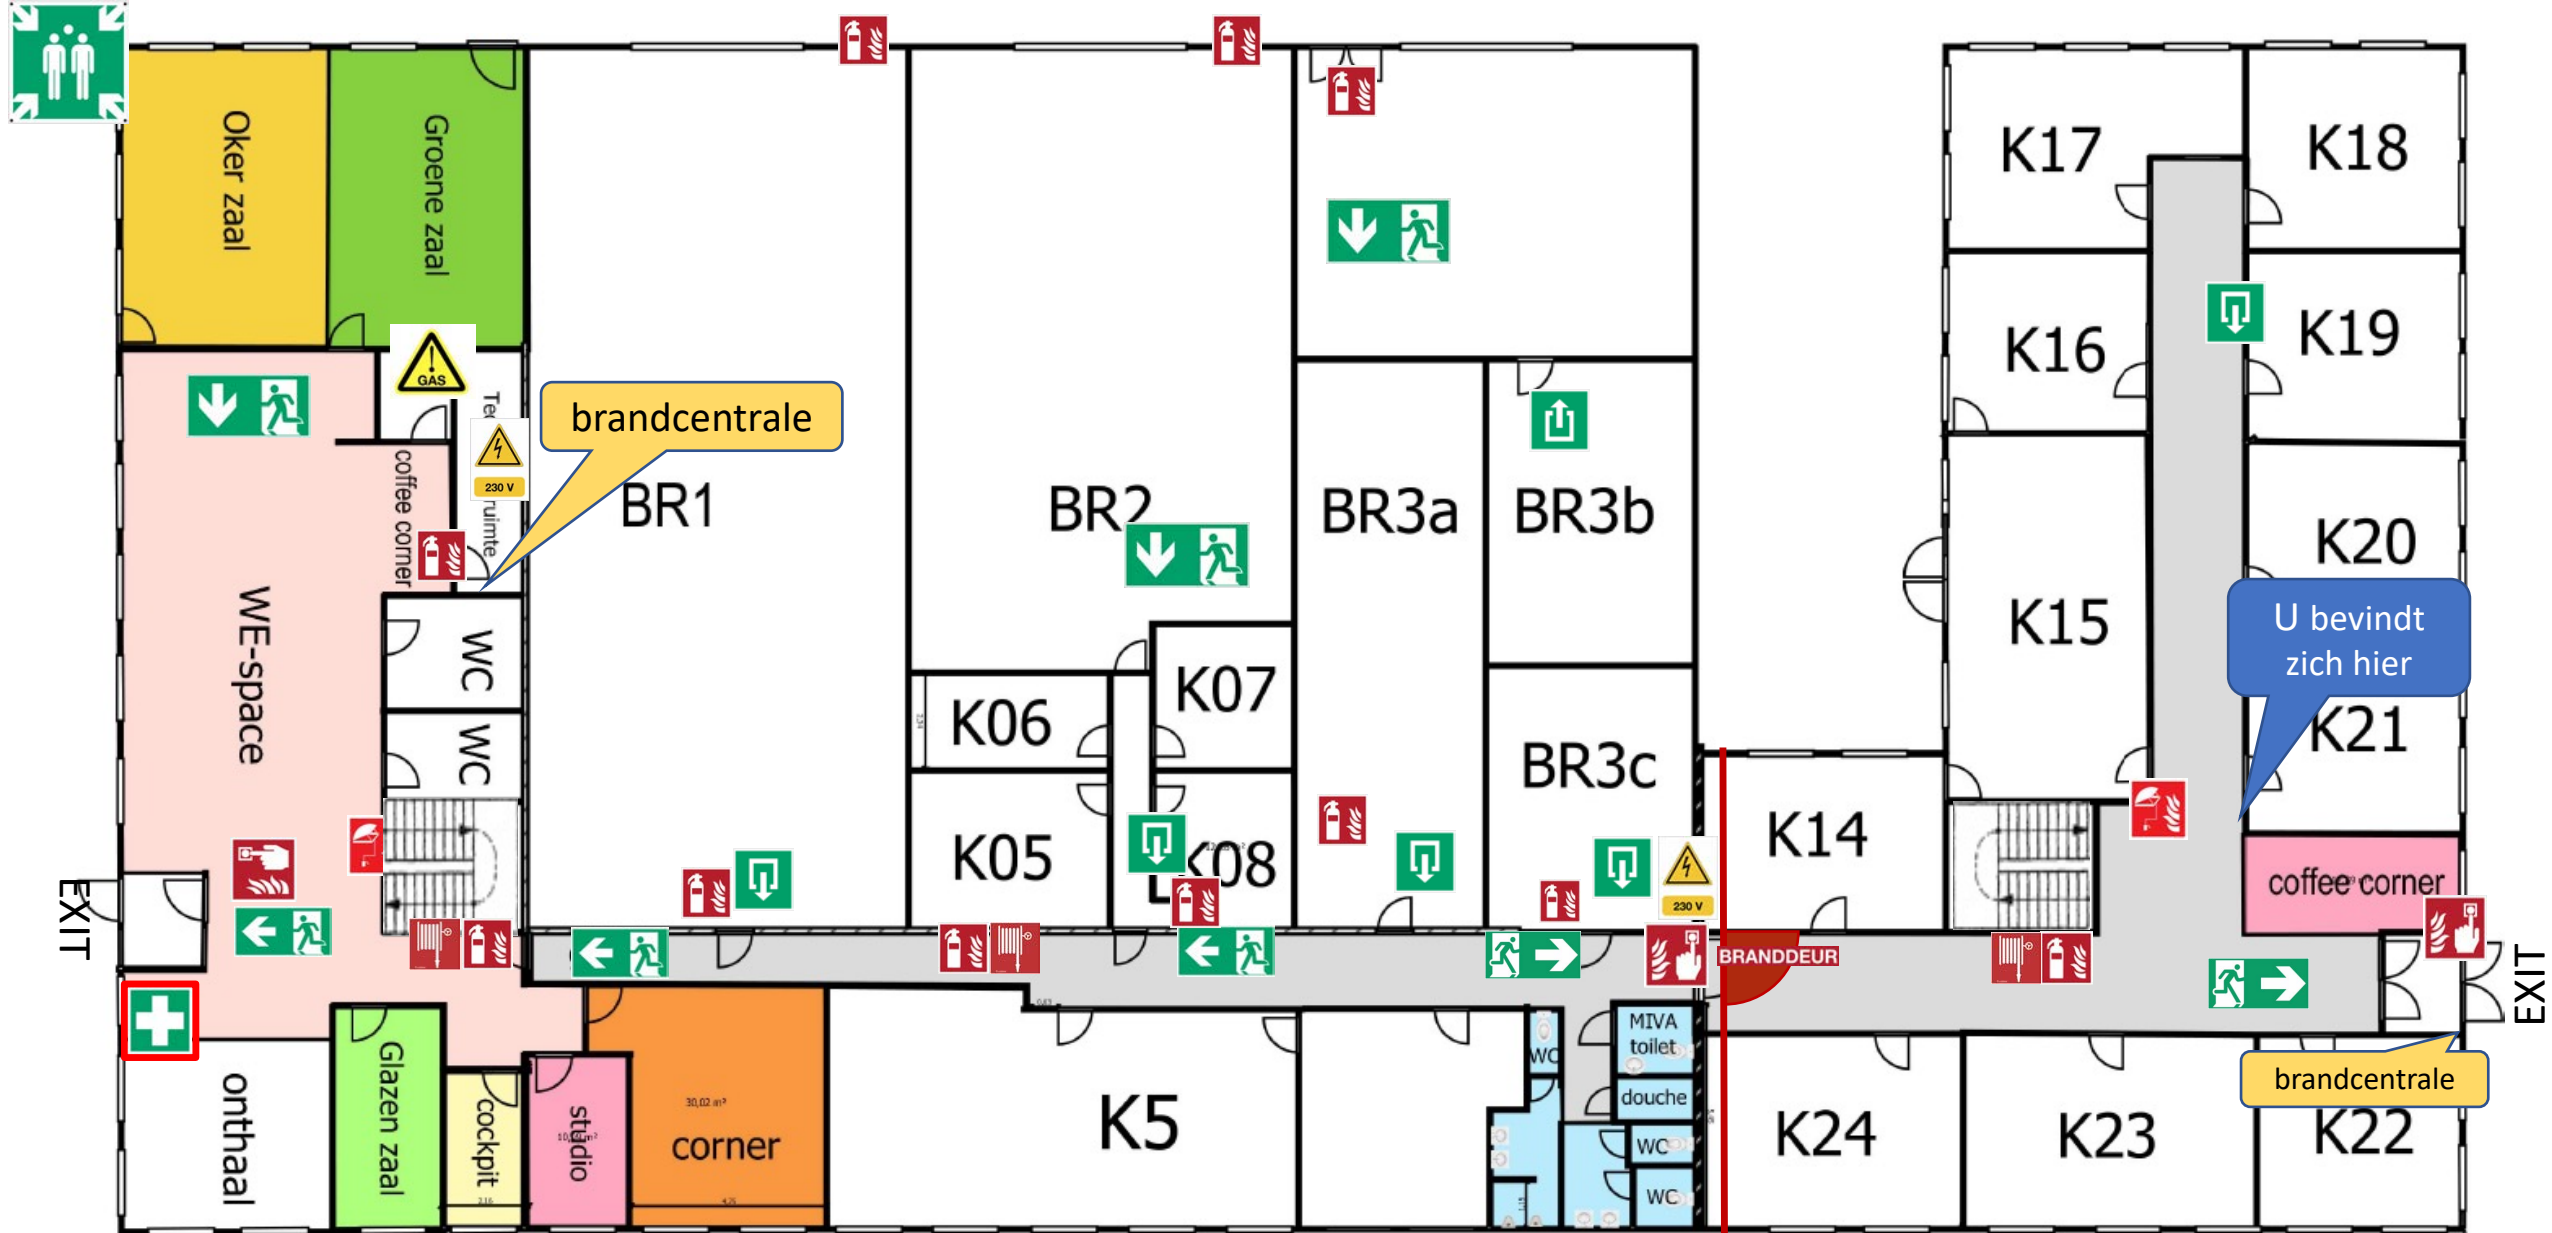

-  brandhaspel
-  brandblusser
-  Druknop alarm
-  Bediening rookkoepel
-  Richting uitgang
-  verzamelpunt
-  EHBO

-  brandhaspel
-  brandblusser
-  Drukknop alarm
-  Bediening rookkoepel
-  Richting uitgang
-  verzamelpunt
-  EHBO

 brandhaspel

 brandblusser

 Drukknop alarm

 Richting uitgang

 verzamelpunt

 EHBO bij onthaal gelijkvloers