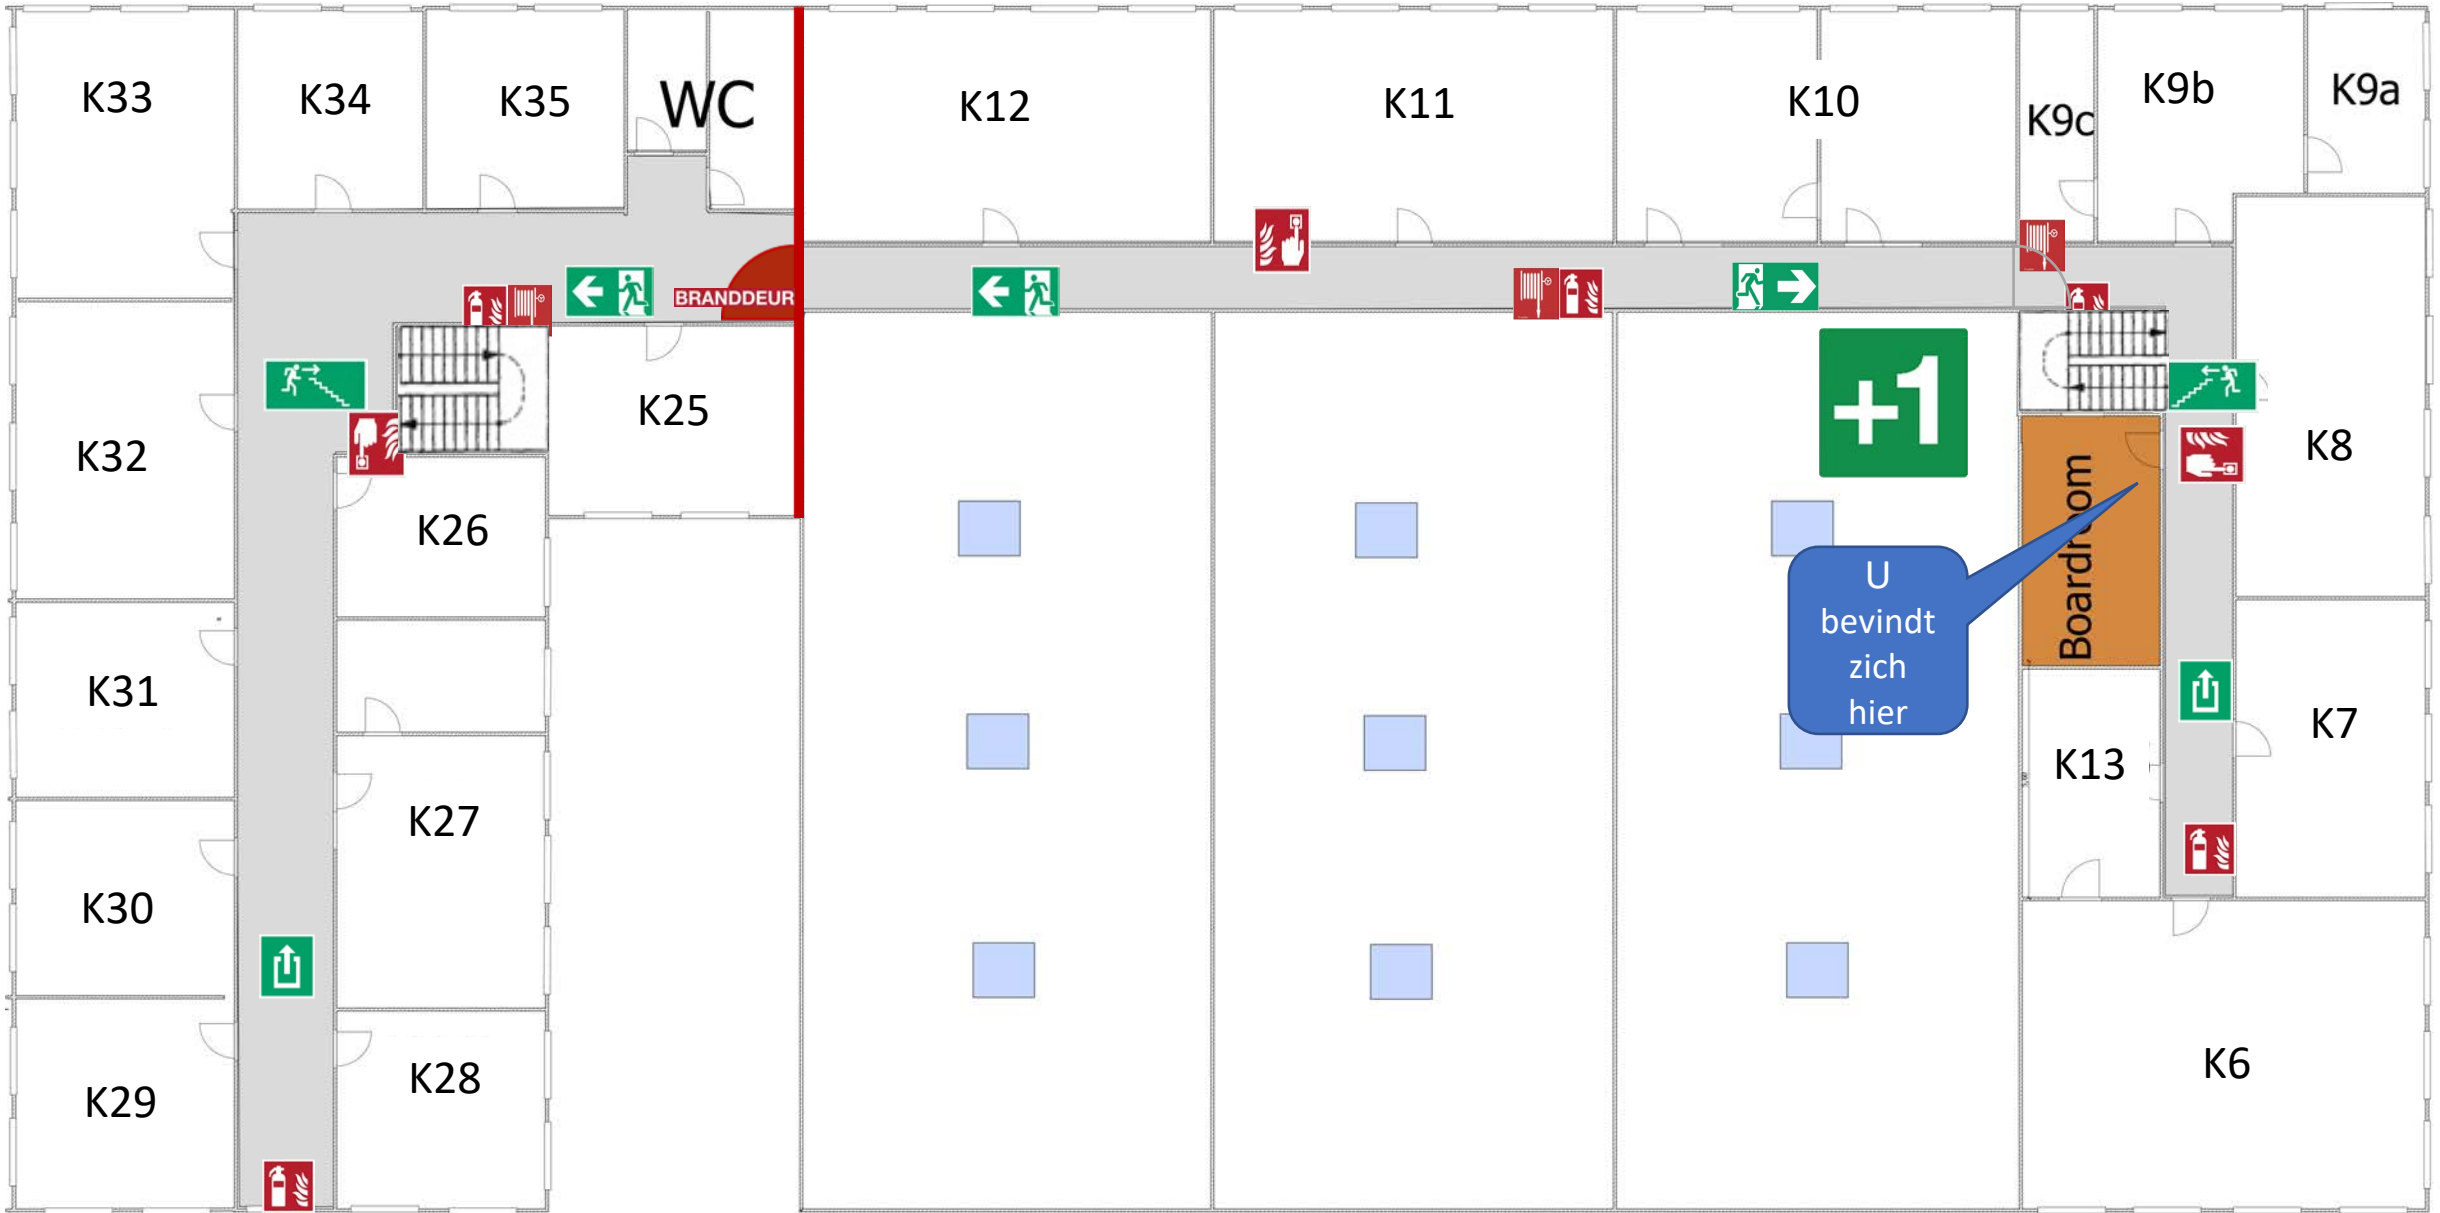

 brandhaspel

 brandblusser

 Drukknop alarm

 Richting uitgang

 verzamelpunt

 EHBO bij onthaal gelijkvloers