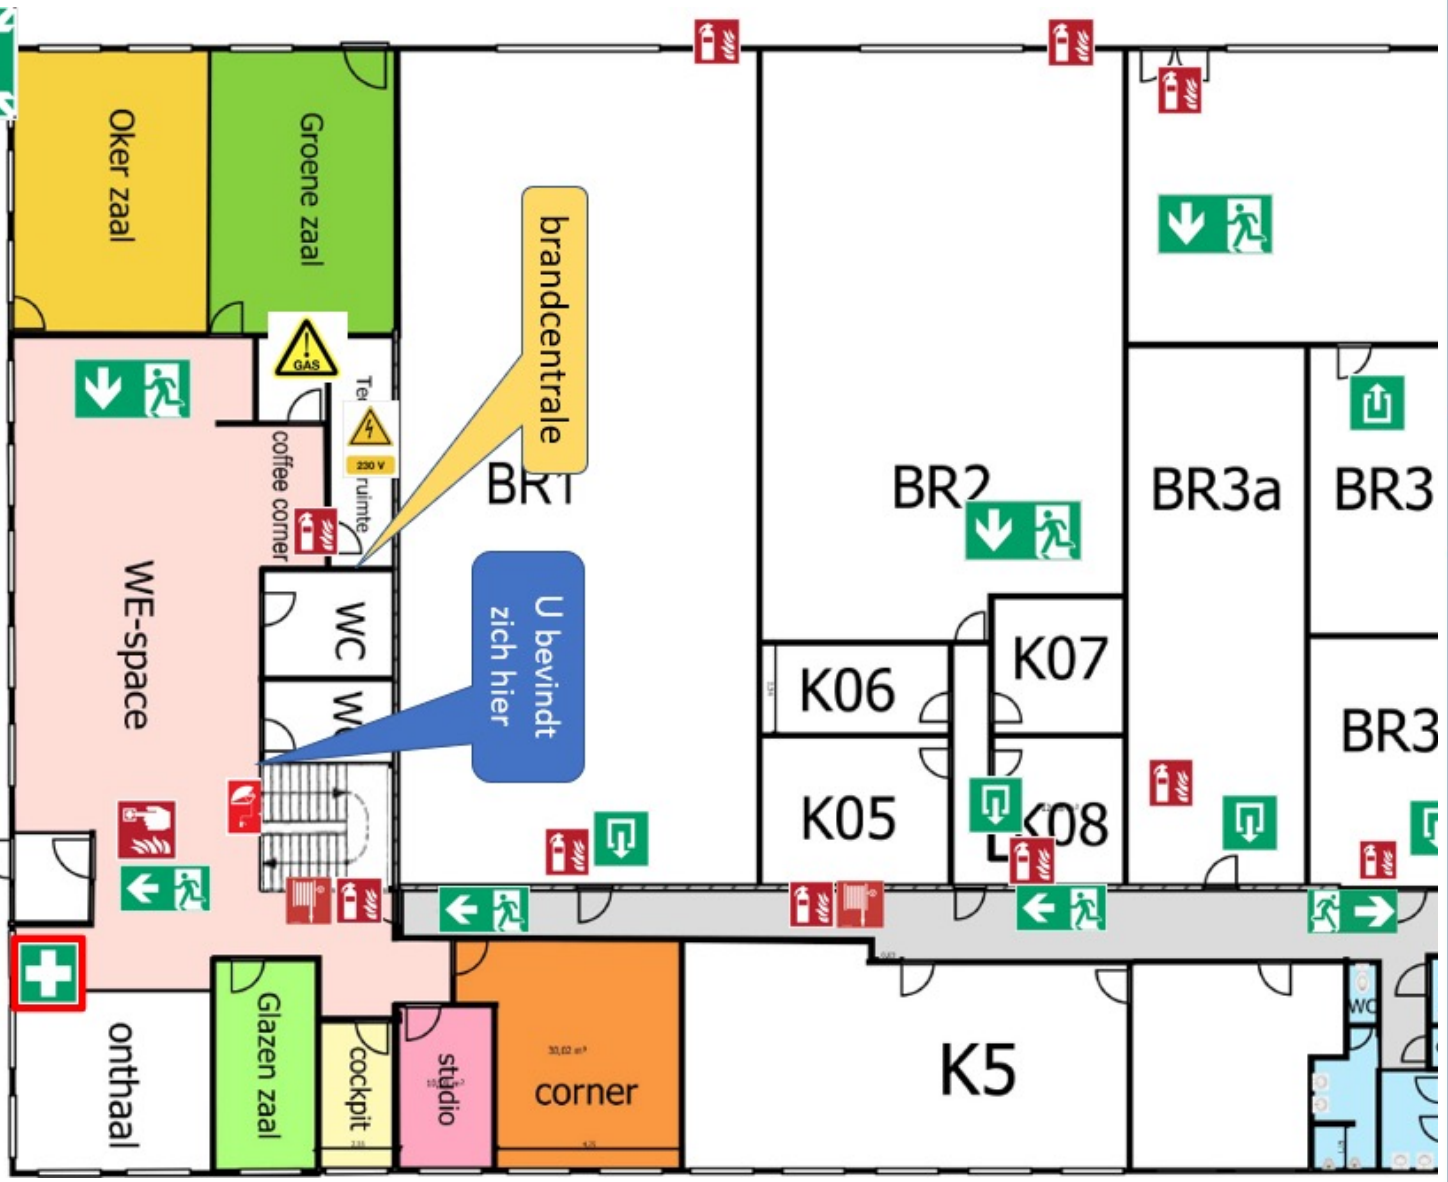

-  brandhaspel
-  brandblusser
-  Druknop alarm
-  Bediening rookkoepel
-  Richting uitgang
-  verzamelpunt
-  EHBO

-  brandhaspel
-  brandblusser
-  Drukknop alarm
-  Bediening rookkoepel
-  Richting uitgang
-  verzamelpunt
-  EHBO

- brandhaspel
- brandblusser
- Drukknop alarm
- Bediening rookkoepel
- Richting uitgang
- verzamelpunt
- EHBO

	In geval van brand	Blijf kalm! Stop alle activiteit	Melden druk alarmknop in		112 BEL 112	Onderneem 1 bluspoging		
	En cas d'incendie	Reste calme Arrêter toute activité	Alarmer appuyez sur le bouton d'alarme		112 tel 112	Faites 1 tentative d'extinction	Evacuerie fermer portes et fenêtres	Rassemblez Reste avec ton groupe, ne retourne jamais!
	In case of fire	Stay calm Stop all activity	Report Press alarm button		112 Call 112	Make 1 extinguishing attempt	Evacuate close windows and doors	Assemble Stay with your group, never go back!

-  brandblusser
-  Drukknop alarm
-  brandhaspel
-  Bediening rookkoepel
-  Richting uitgang
-  EHBO
-  verzamelpunt

- brandhaspel
- brandblusser
- Drukknop alarm
- Bediening rookkoepel
- Richting uitgang
- verzamelpunt
- EHBO

 brandhaspel

 brandblusser

 Drukknop alarm

 Richting uitgang

 verzamelpunt

 EHBO bij onthaal gelijkvloers