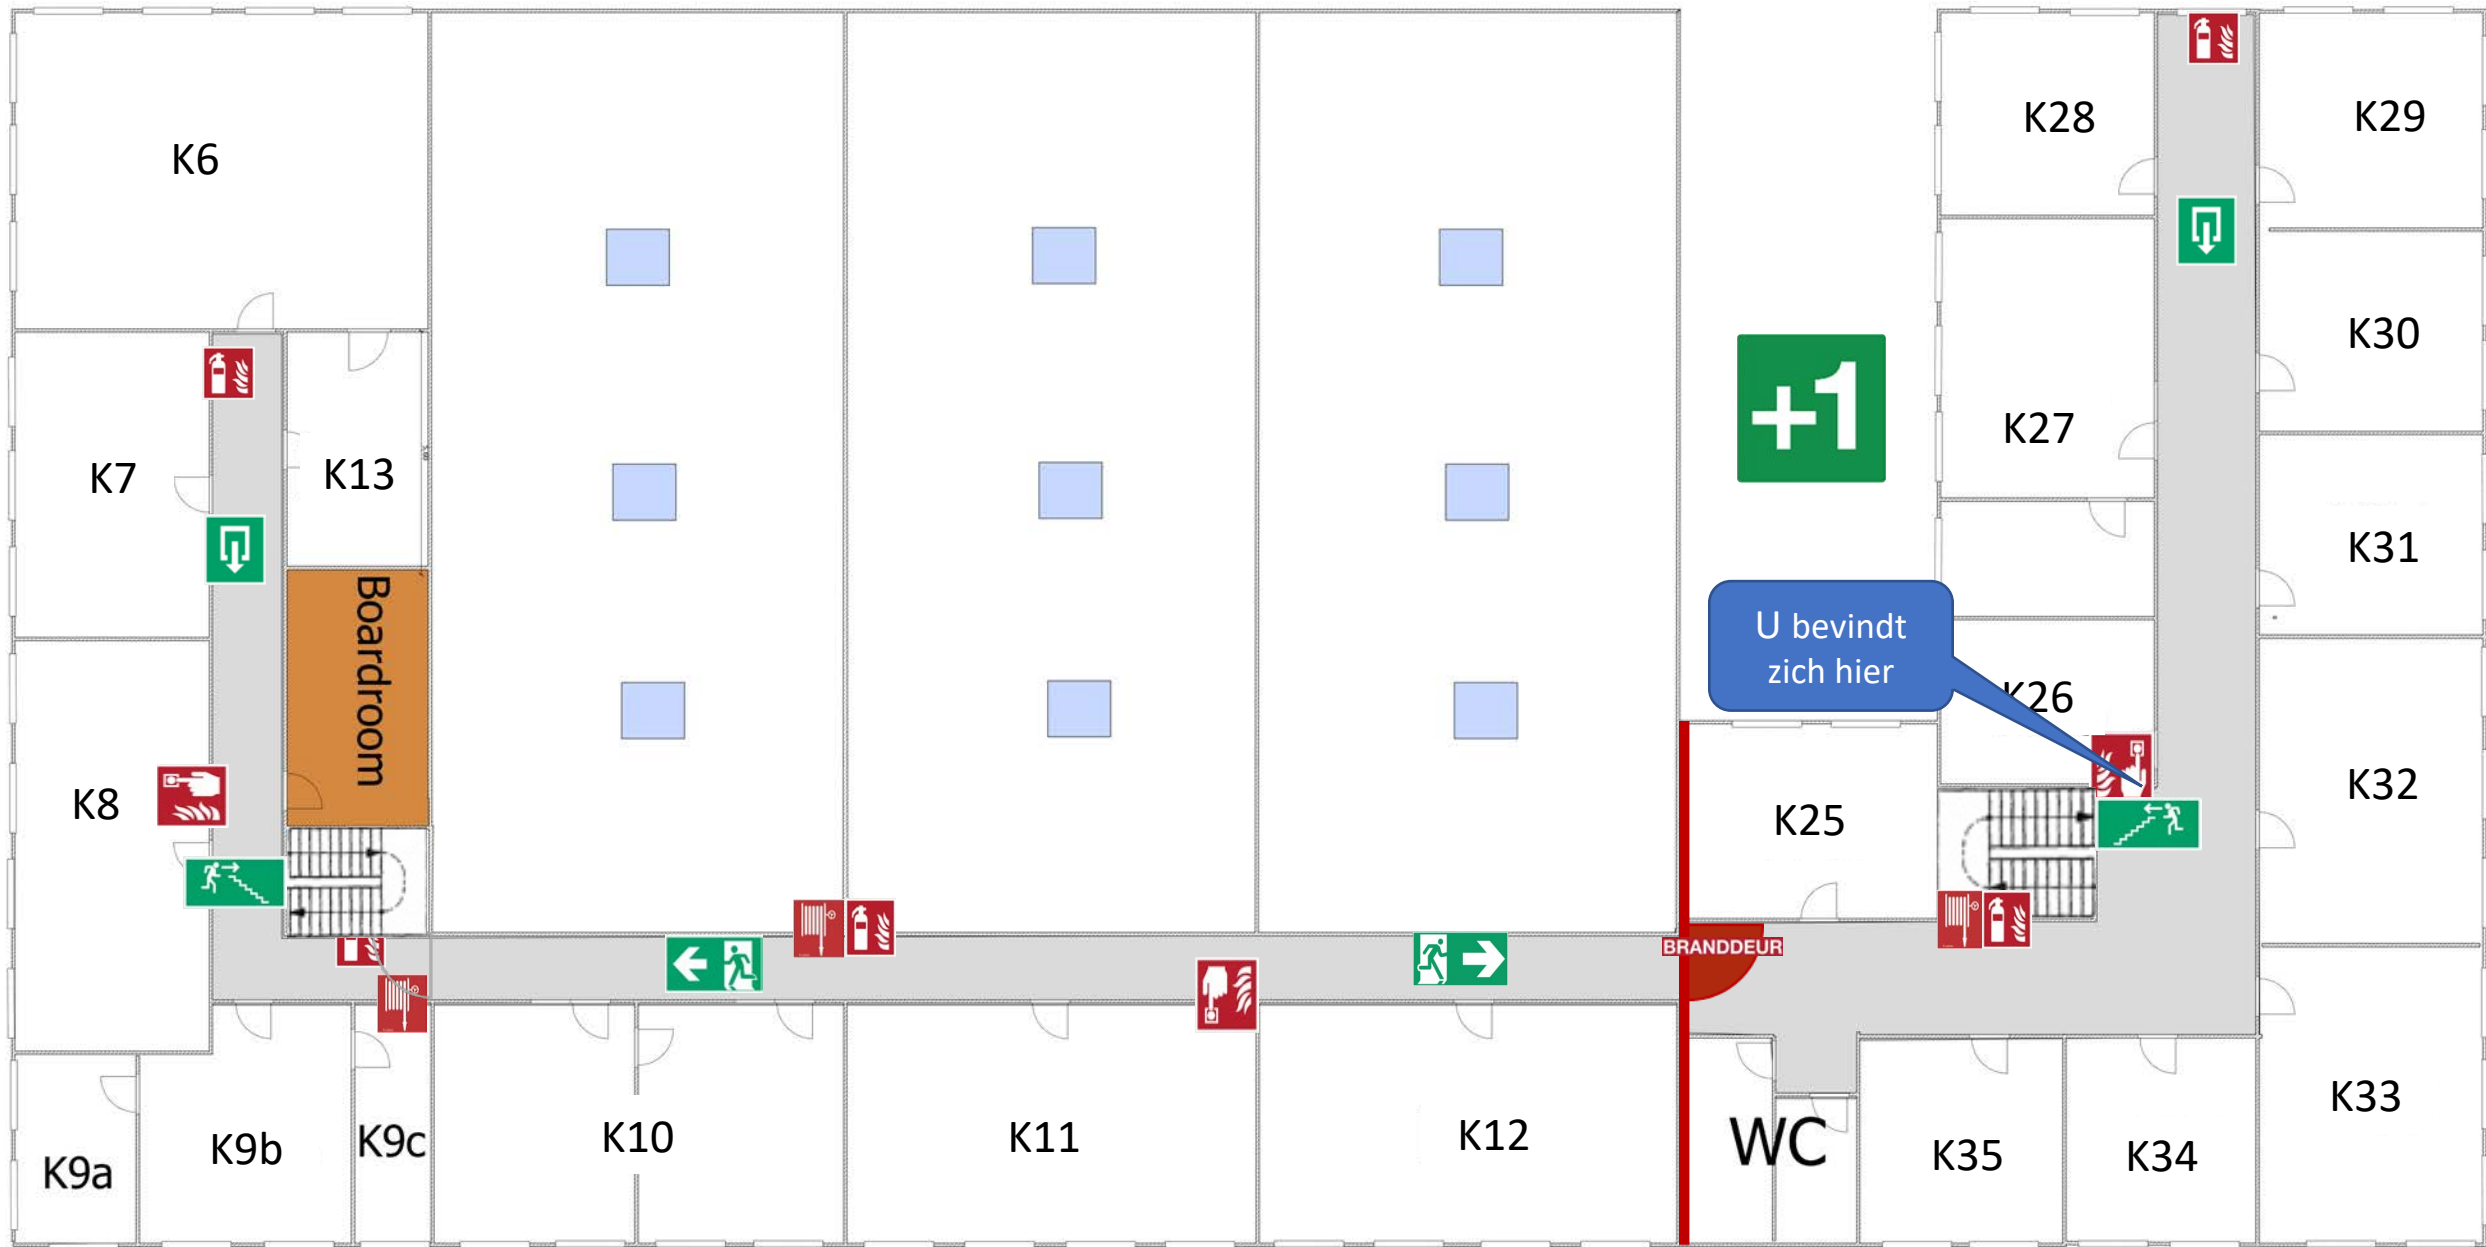

 brandhaspel

 brandblusser

 Drukknop alarm

 Richting uitgang

 verzamelpunt

 EHBO bij onthaal gelijkvloers