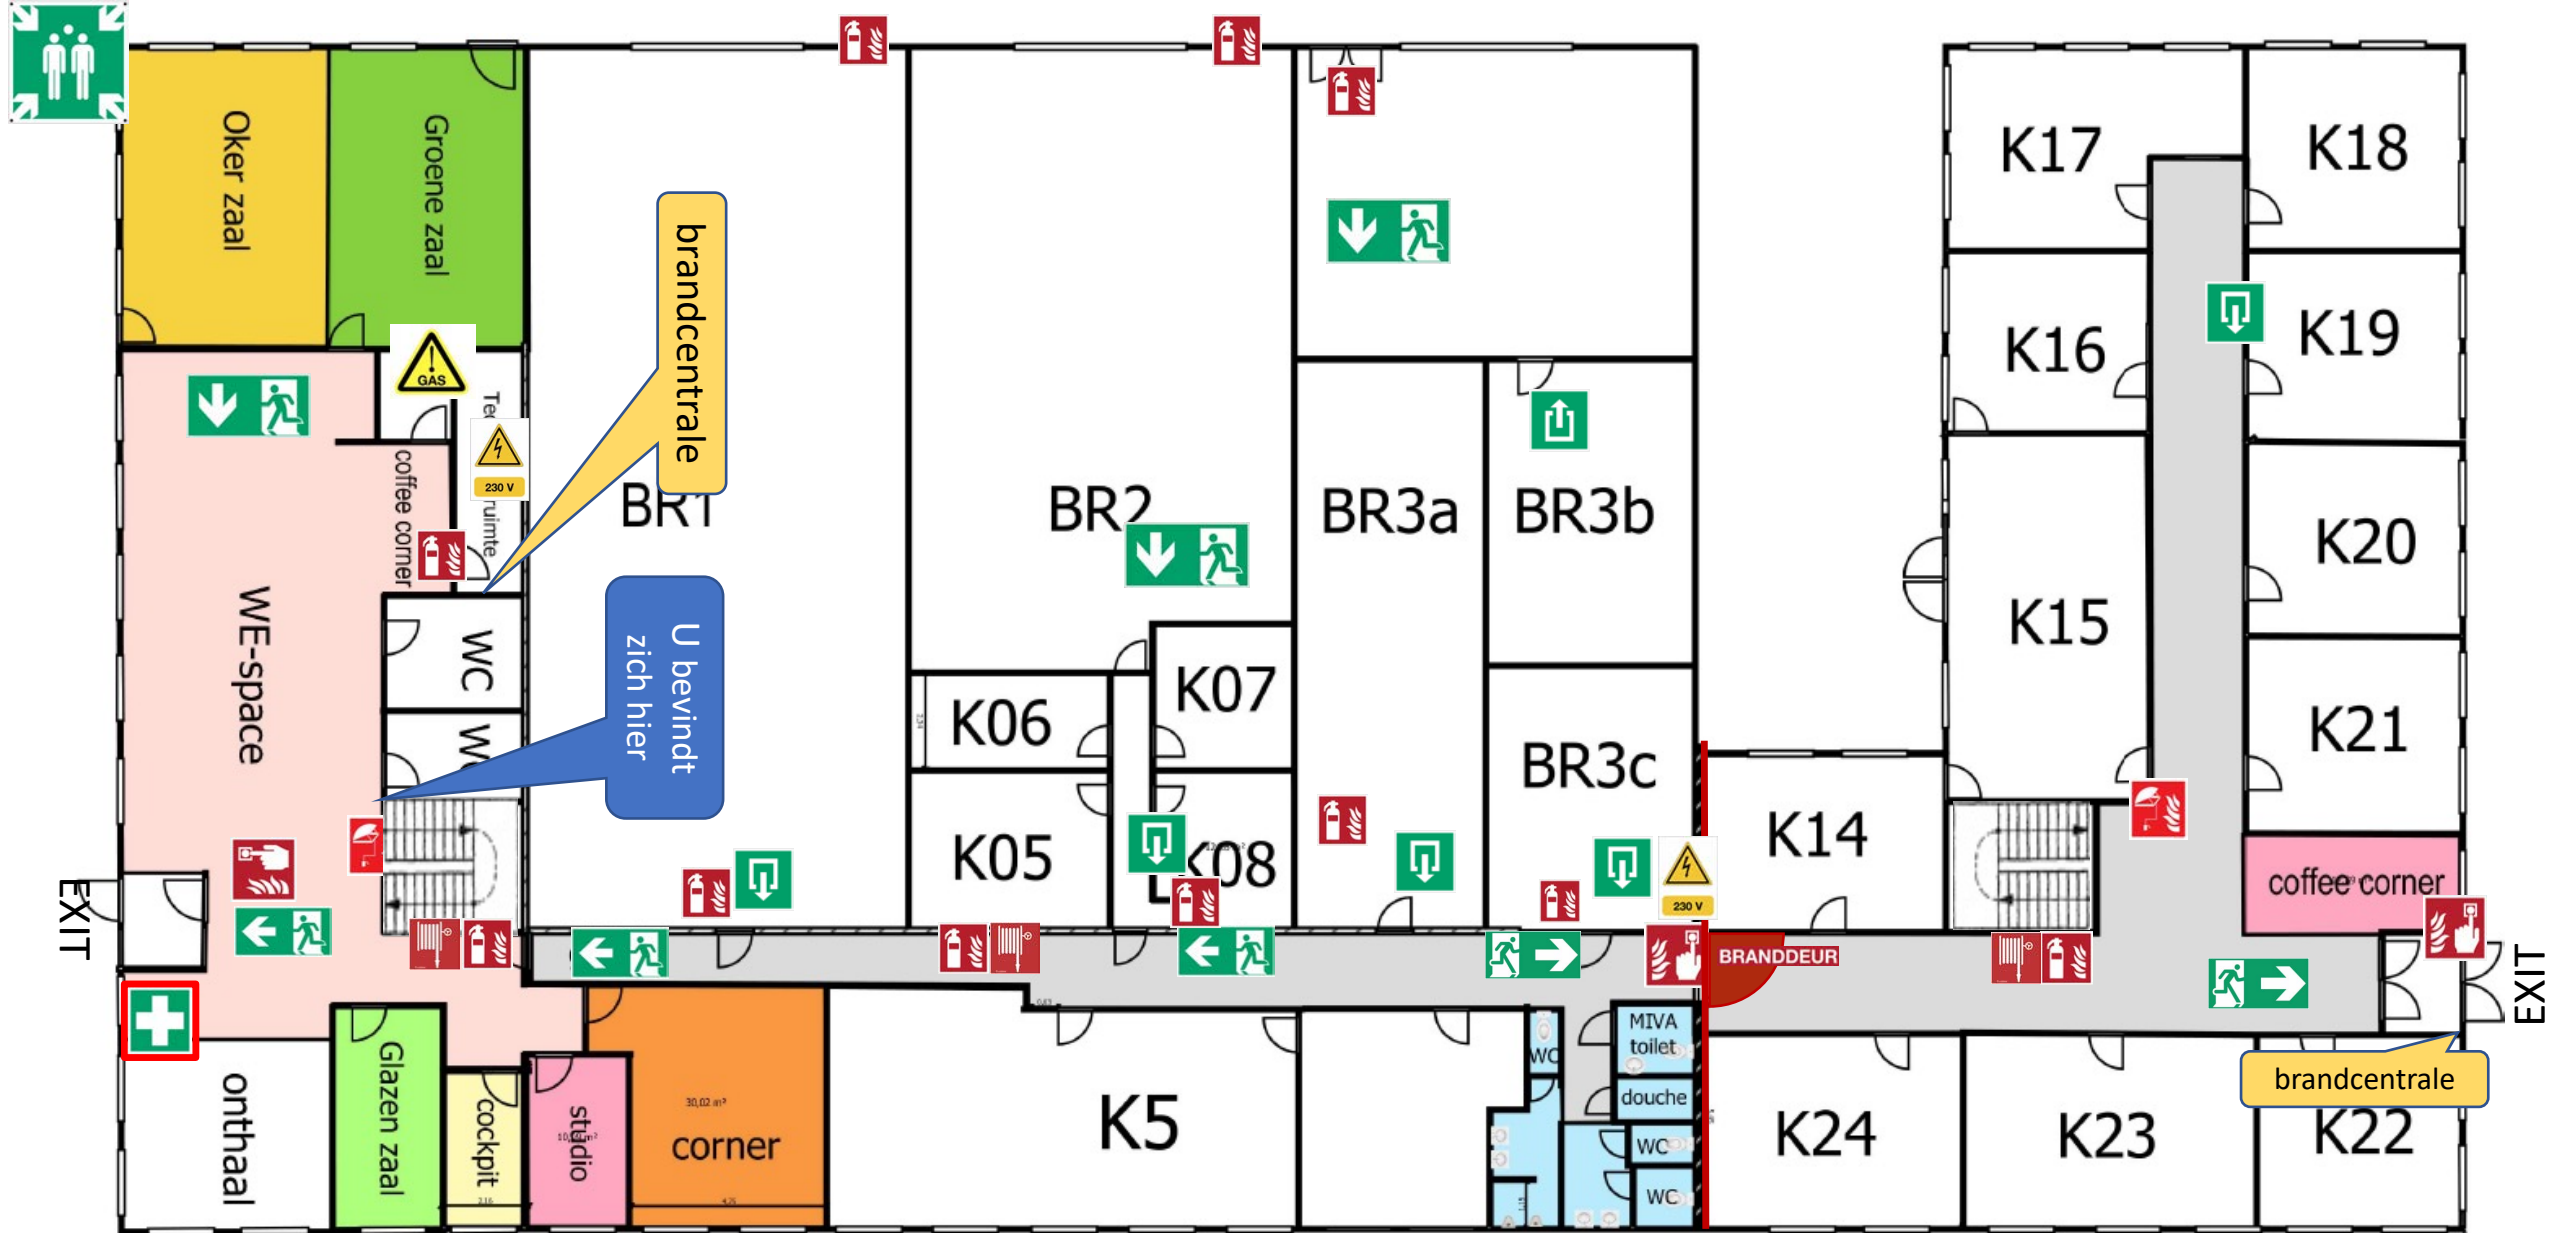

-  brandhaspel
-  brandblusser
-  Druknop alarm
-  Bediening rookkoepel
-  Richting uitgang
-  verzamelpunt
-  EHBO

-  brandhaspel
-  brandblusser
-  Drukknop alarm
-  Bediening rookkoepel
-  Richting uitgang
-  verzamelpunt
-  EHBO

-  brandblusser
-  Drukknop alarm
-  brandhaspel
-  Bediening rookkoepel
-  Richting uitgang
-  EHBO
-  verzamelpunt

- brandhaspel
- brandblusser
- Drukknop alarm
- Bediening rookkoepel
- Richting uitgang
- verzamelpunt
- EHBO

 brandhaspel

 brandblusser

 Drukknop alarm

 Richting uitgang

 verzamelpunt

 EHBO bij onthaal gelijkvloers