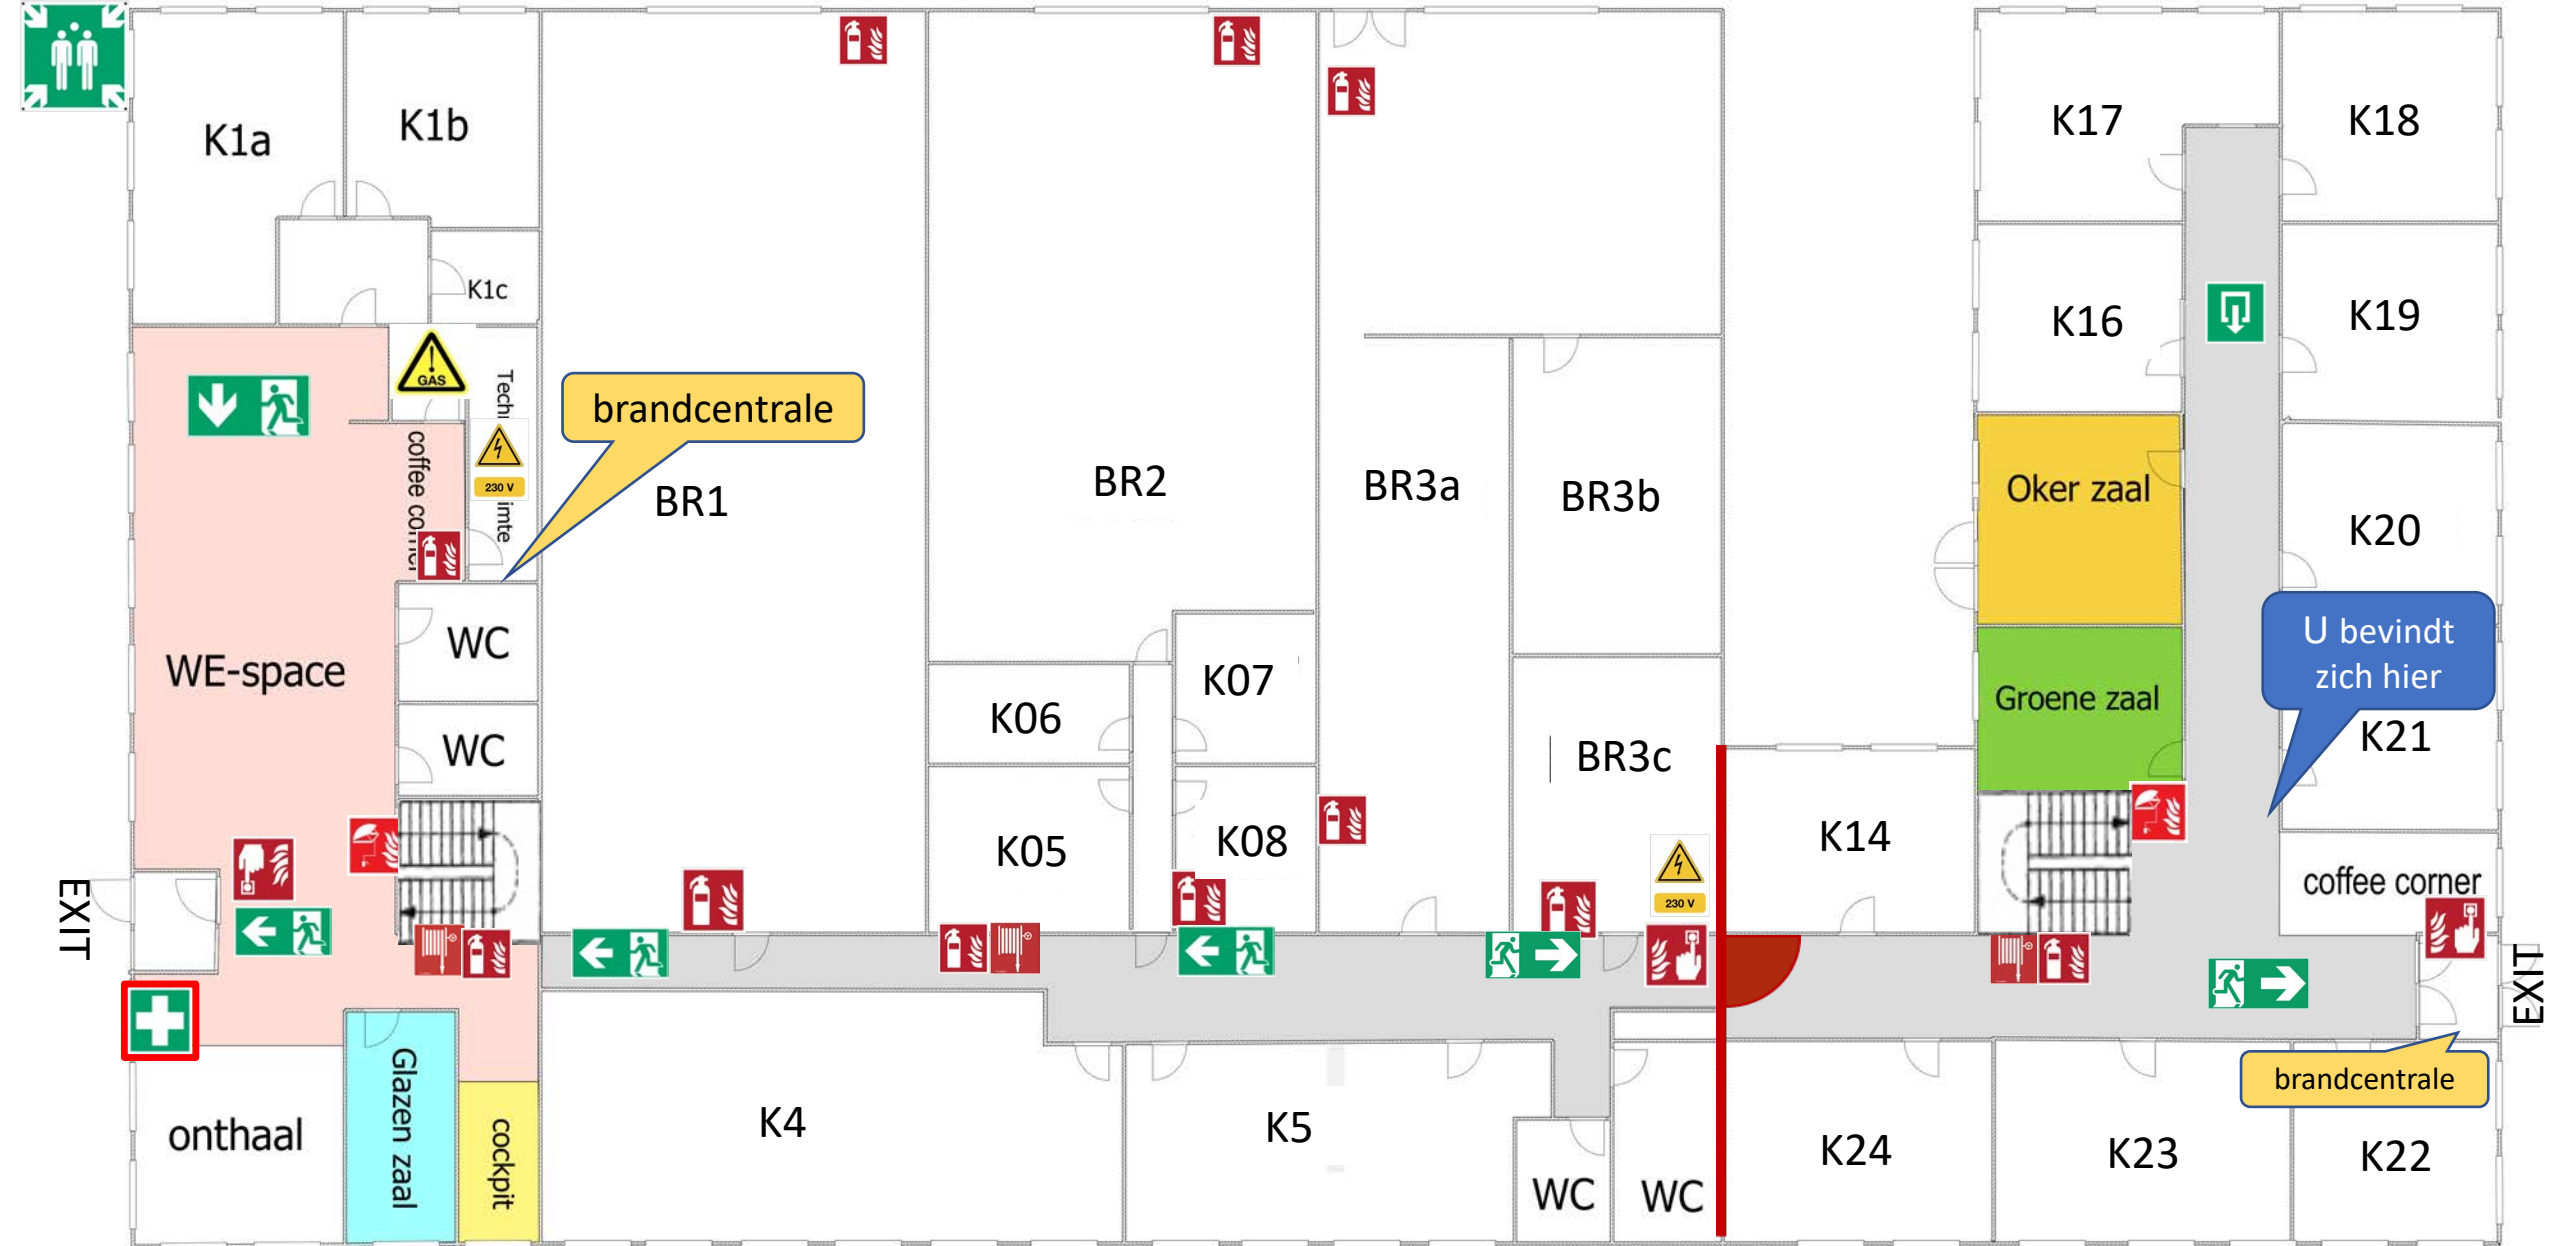

- brandhaspel
- brandblusser
- Drukknop alarm
- Bediening rookkoepel
- Richting uitgang
- verzamelpunt
- EHBO